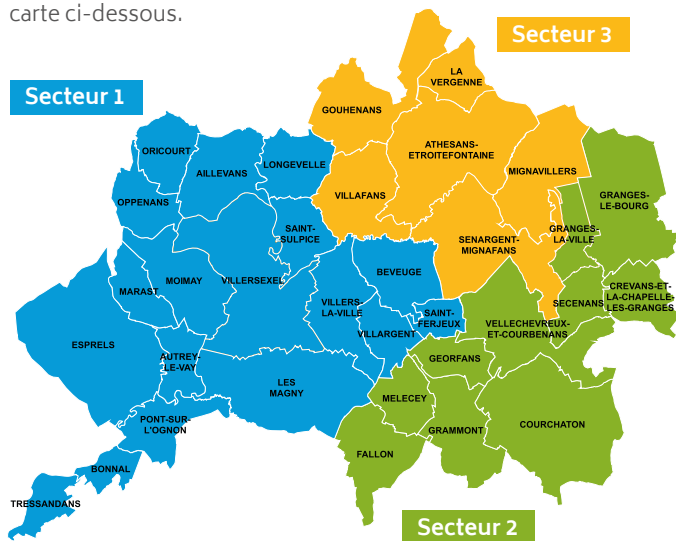

Ensemble réfléchissons à l'avenir de nos communes

En concertation avec les communes et les habitants, la Communauté de Communes du Pays de Villersexel poursuit l'élaboration d'un Plan Local d'Urbanisme Intercommunal (PLUi) commun pour ses 34 communes. Les élus de la Communauté de communes souhaitent que l'élaboration du PLUi soit une **démarche collective et participative**.

Venez le 10, le 11 ou le 12 mai 2022 à 18 h

Les ateliers citoyens rassemblent plusieurs communes. Vérifiez l'atelier de **secteur qui vous concerne** à l'aide la carte ci-dessous.

Secteur 1

Mardi 10 mai 2022